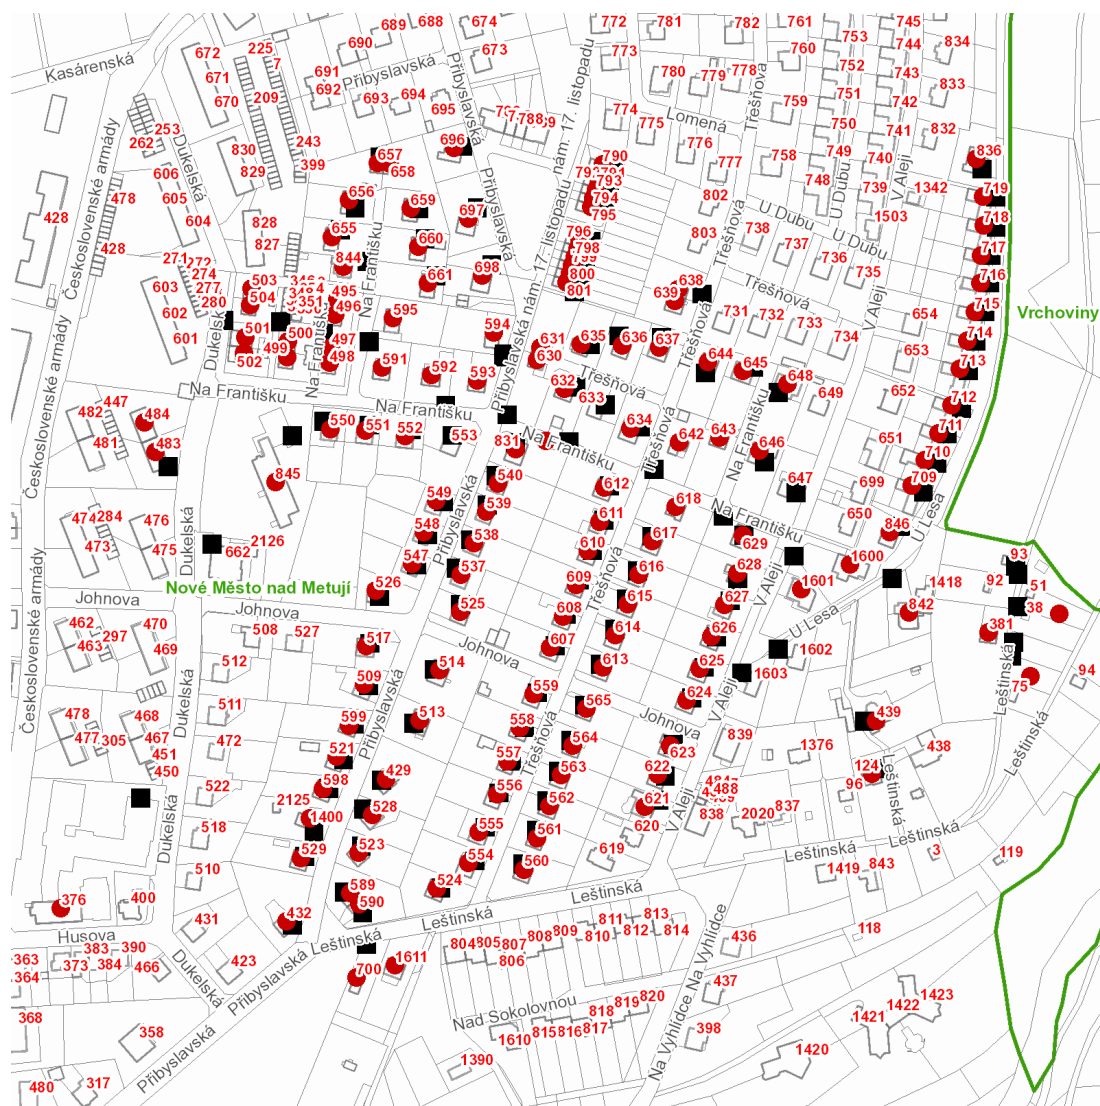

Johnova: č. p. 526

Leštinská: č. p. 124, 381, 439, 524, 590, 700, 1611

Na Františku: č. p. 495-500, 550, 551, 552, 591, 592, 595, 643, 645, 646, 648, 655-661, 844, 845

nám. 17. listopadu: č. p. 790-801

Přibyslavská: č. p. 429, 432, 509, 513, 514, 517, 521, 523, 525, 528, 529, 537, 538, 539, 540, 547, 548, 549,
589, 593, 594, 598, 599, 630, 631, 696, 697, 698, 831, 1400

dne **28. 4. 2022** od **9:00** do **12:00** hodin

Orientační mapový podklad odstávkou dotčených lokalit

VYSVĚTLIVKY

- – adresy dotčené odstávkou elektřiny
- – místa připojení k elektrické síti dotčená odstávkou