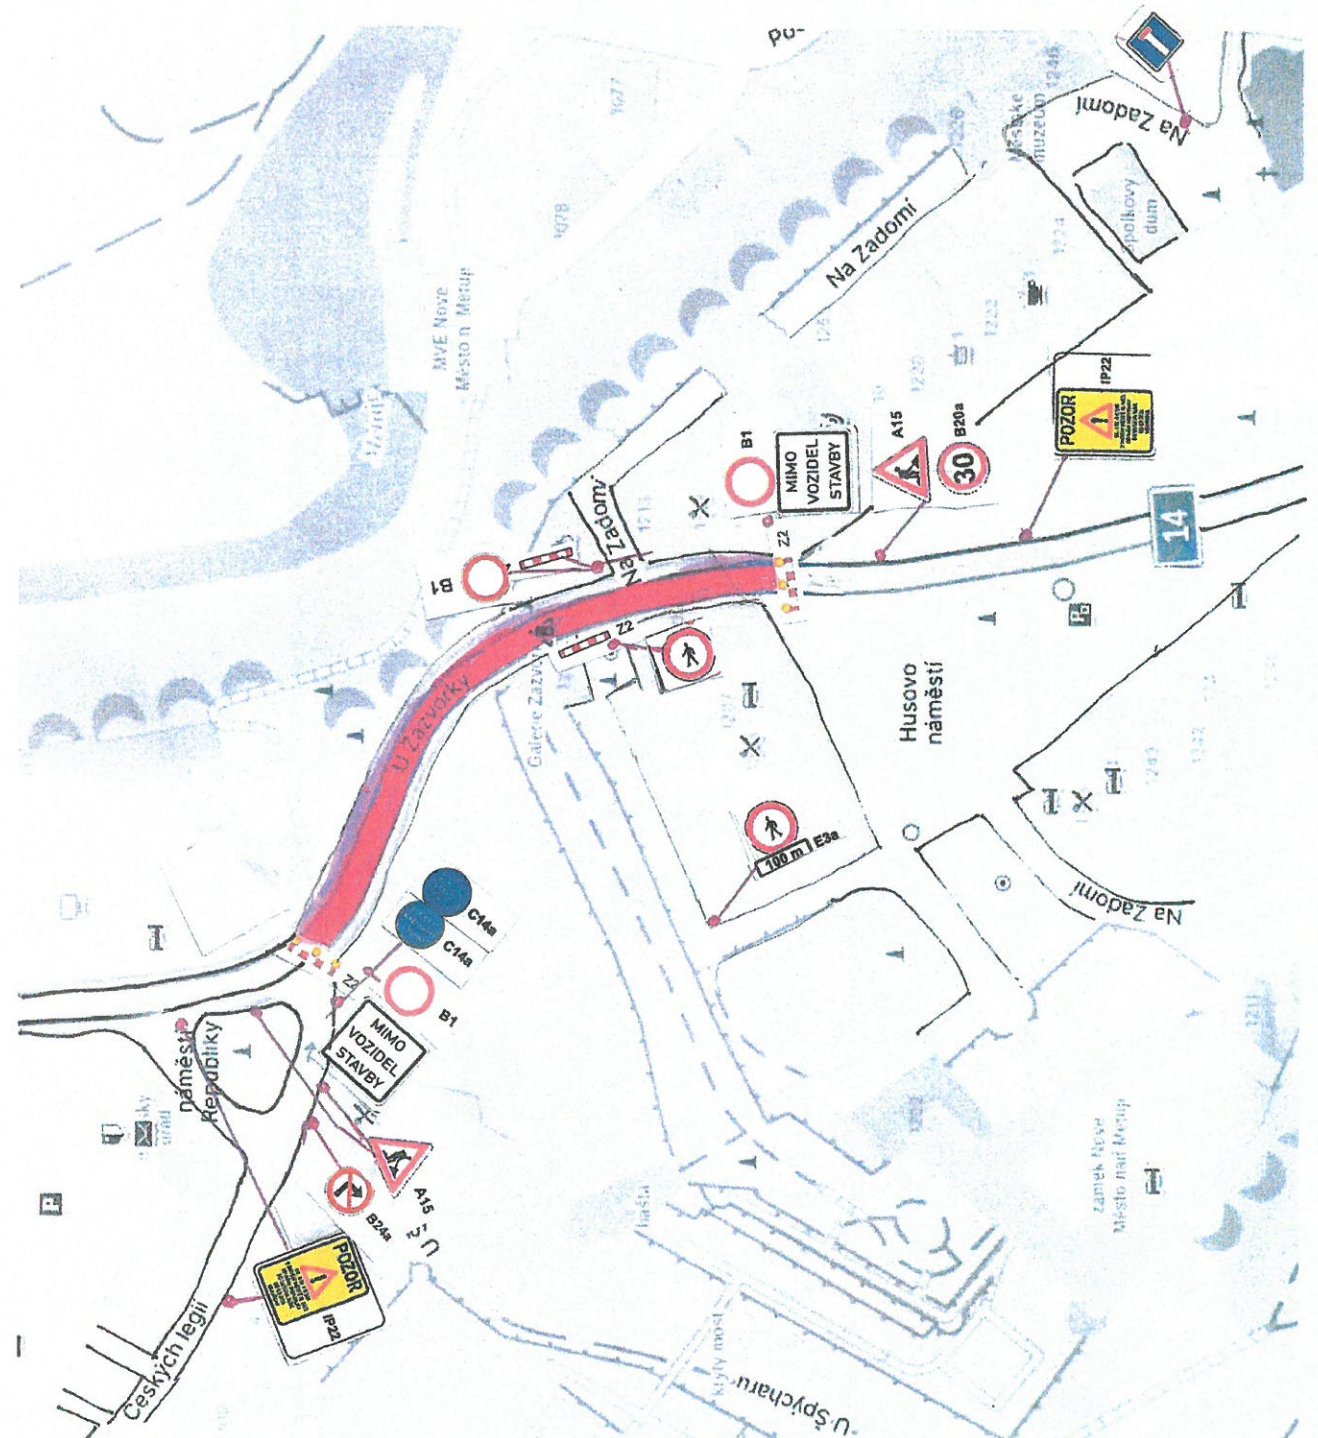

Nové Město nad Metují

B

POZOR

SIL 1/14
V NOVÉM MĚSTĚ N. MET.
OD NÁM. REPUBLIKY
DO HUSOVA NÁM.
OD 1.3.2024
UZAVŘENA

Č.j.:KRPJ-126303-2/ČJ-2023-050506
Č.j.:KRPJ-126303-3/ČJ-2023-050506

por. Bc. David Kuit
komisař

ÚZEMNÍ ODBOR NÁCHOD

Dopravní inspektorát
Pihovské náměstí 1176
547 45 Náchod

por. Bc. David Kuit

Policie České republiky