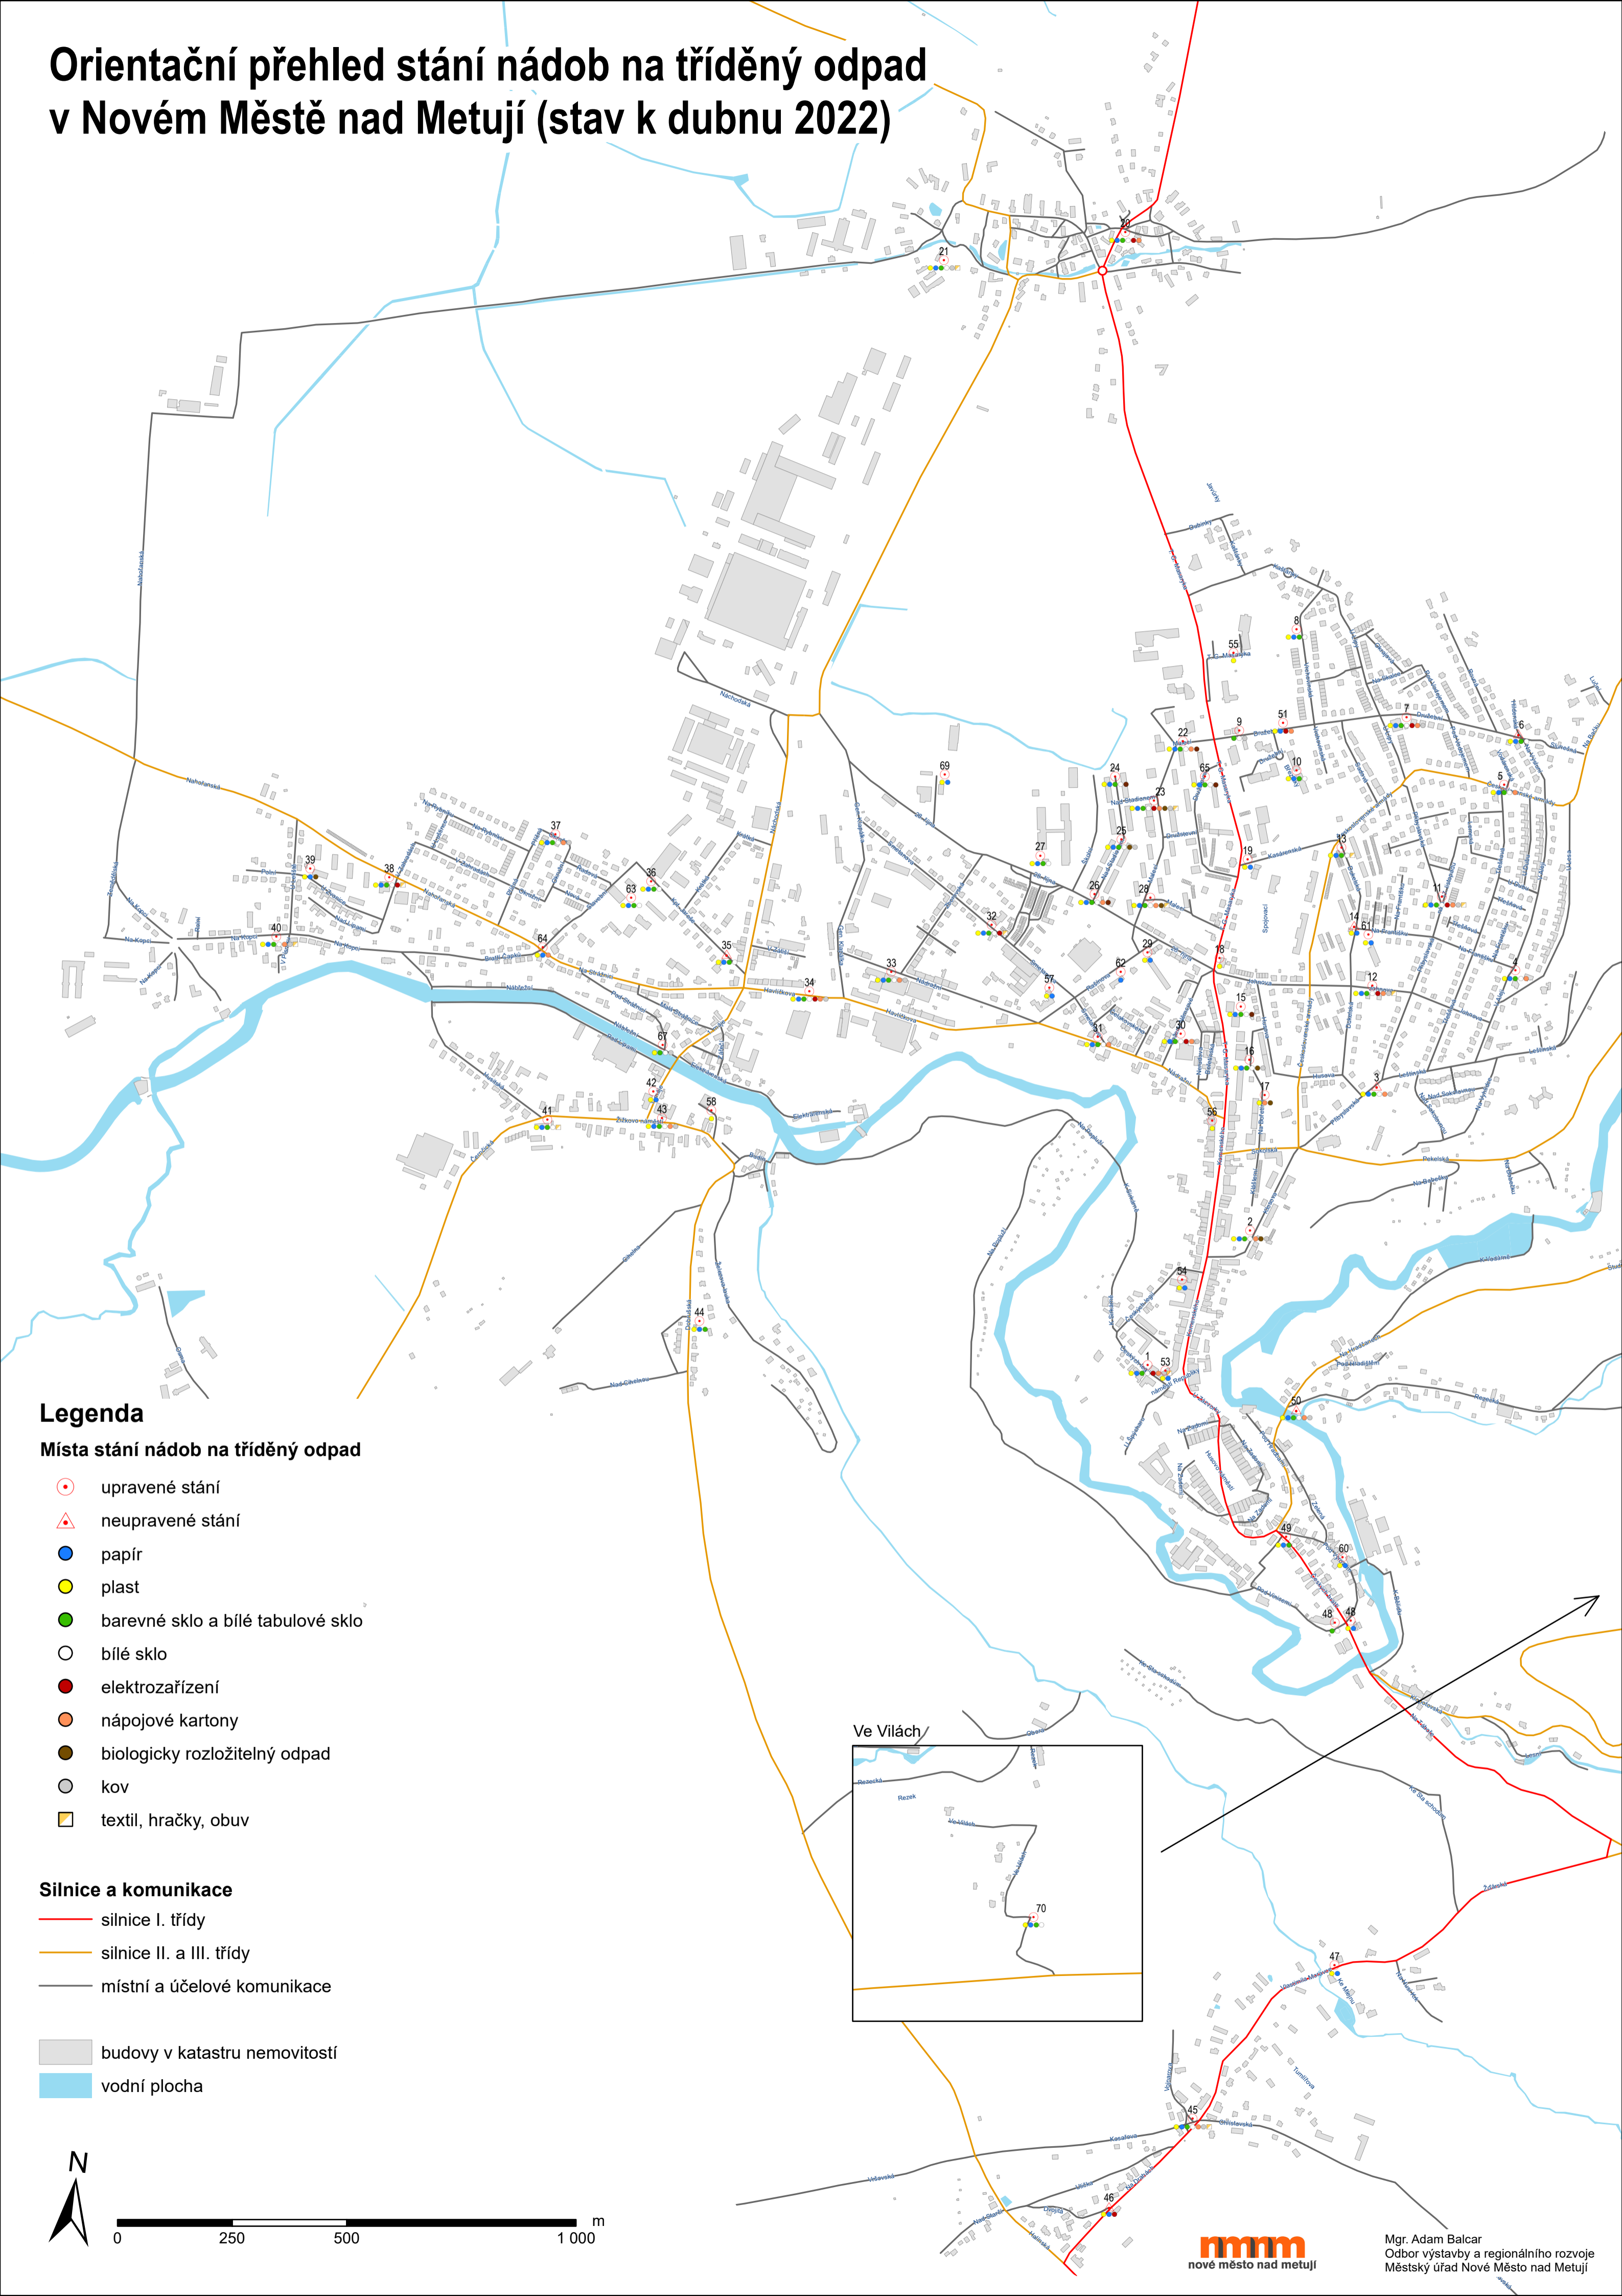

Orientační přehled stání nádob na tříděný odpad v Novém Městě nad Metují (stav k dubnu 2022)

Legenda

Místa stání nádob na tříděný odpad

- upravené stání
- neupravené stání
- papír
- plast
- barevné sklo a bílé tabulové sklo
- bílé sklo
- elektrozařízení
- nápojové kartony
- biologicky rozložitelný odpad
- kov
- textil, hračky, obuv

Silnice a komunikace

- silnice I. třídy
- silnice II. a III. třídy
- místní a účelové komunikace

- budovy v katastru nemovitostí
- vodní plocha

0 250 500 1 000 m