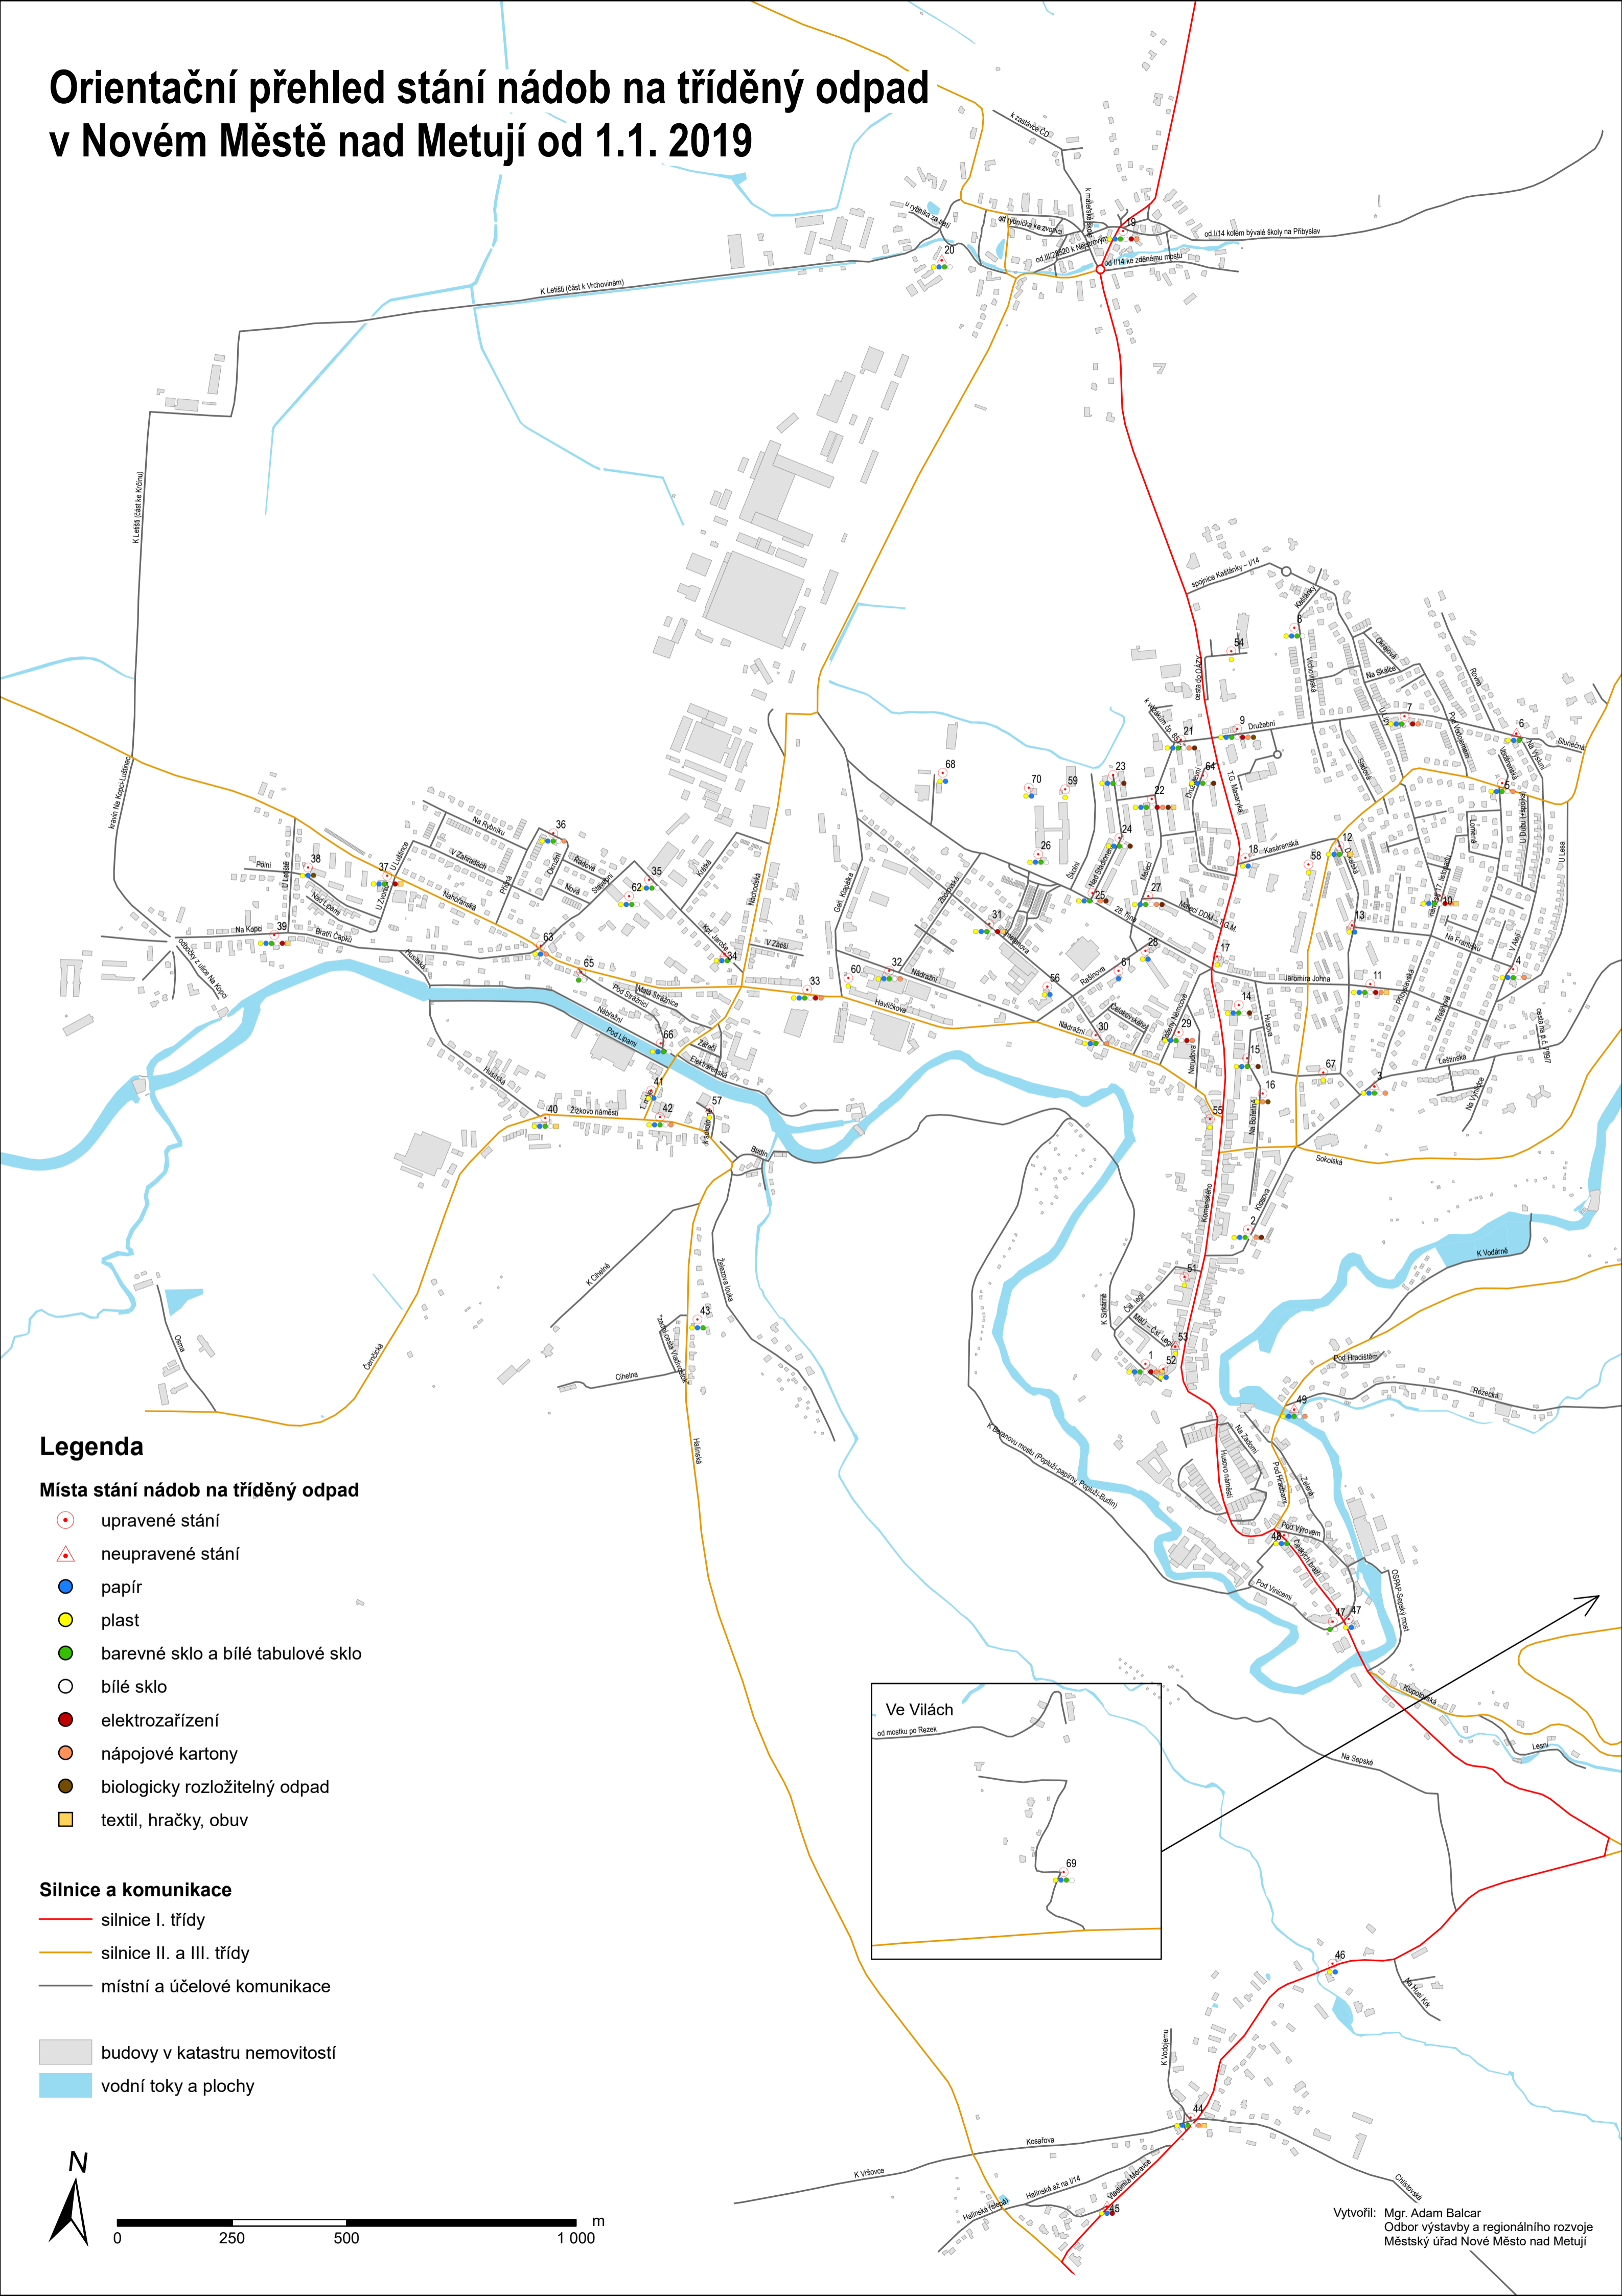

Orientační přehled stání nádob na tříděný odpad v Novém Městě nad Metují od 1.1. 2019

Legenda

Místa stání nádob na tříděný odpad

- upravené stání
- △ neupravené stání
- papír
- plast
- barevné sklo a bílé tabulové sklo
- bílé sklo
- elektrozařízení
- nápojové kartony
- biologicky rozložitelný odpad
- textil, hračky, obuv

Silnice a komunikace

- silnice I. třídy
- silnice II. a III. třídy
- místní a účelové komunikace

- budovy v katastru nemovitostí
- vodní toky a plochy

0 250 500 1 000 m